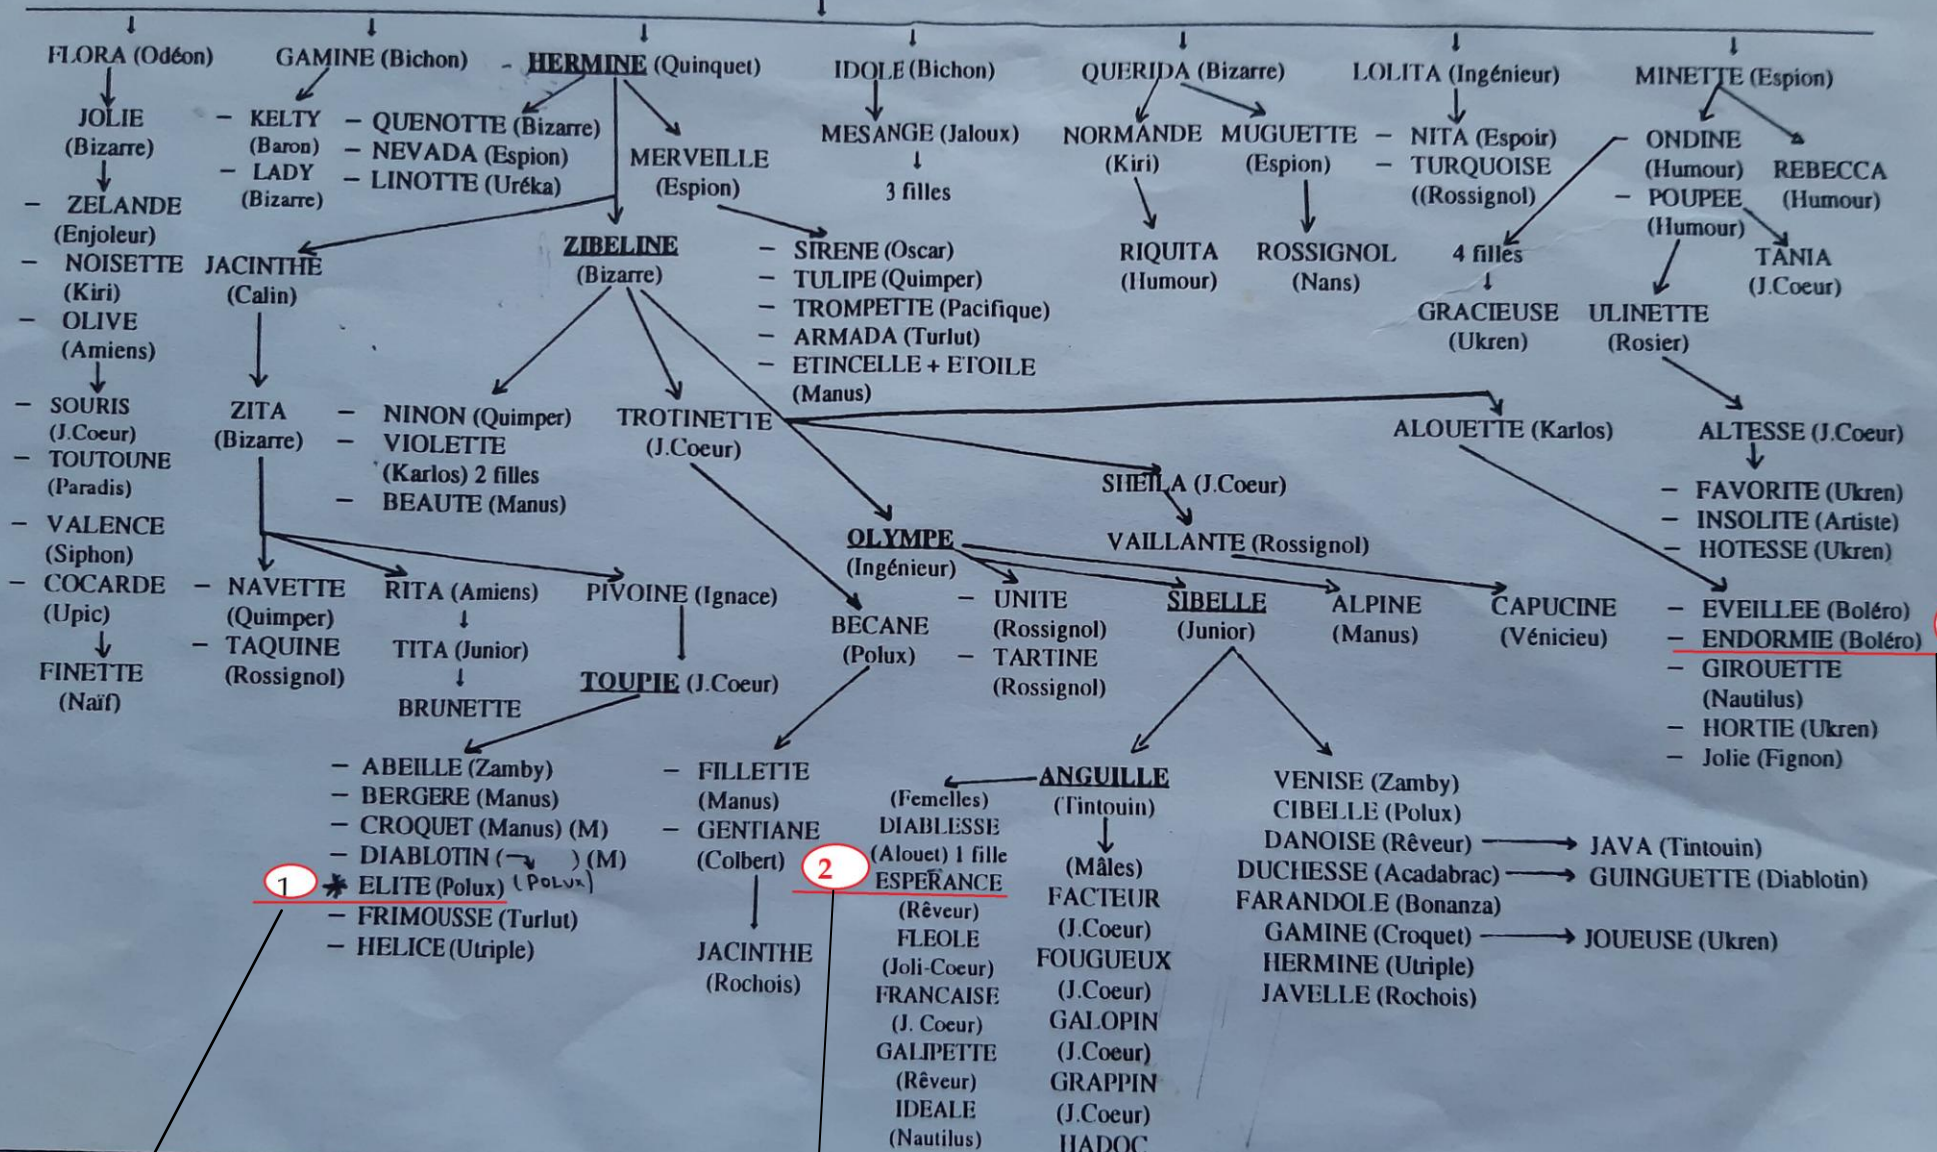

# Plus de 50 années d'élevage et de sélection

**ELEVAGE PAGE Michel - VENTEUGES (43)**  
30 ans d'élevage

**BIJOU**

Achetée le 13/06/64 dans les Hautes-Alpes

**POUPEE**

Née le 04/10/64

1

2